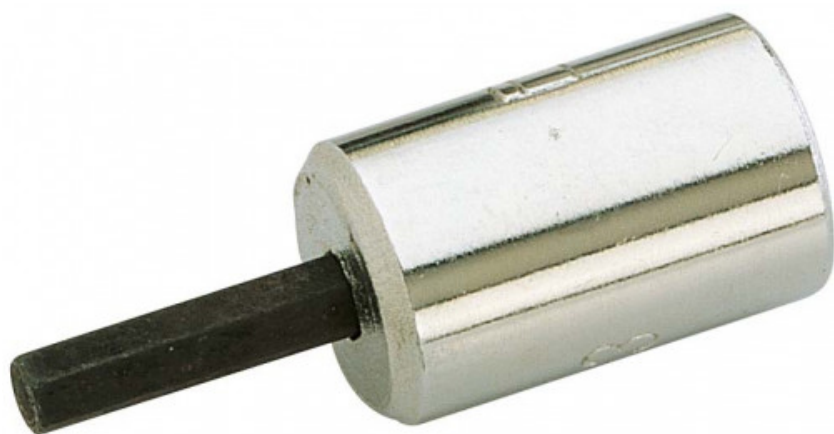

Schroevendraaierbit 1/4" monoblok voor holle 6-kant schroeven

RS-2,5
RS-...

SAM Outillage

10 rue Camille de Rochetaillée
42000 Saint-Etienne - France

RCS Saint-Etienne B 338 002 231 | SAS au capital de 8 189 583 €

<https://www.sam-outillage.nl/>

Niet-contractuele foto's en teksten. Niet op de openbare weg gooien. Document gegenereerd op 2024-04-26 04:46:58

BESCHRIJVING

Schroevendraaierbit 1/4" monoblok voor holle 6-kant schroeven

Geen speling bij het aanspannen. Lichtheid. Kleine afmetingen. Gemakkelijk op te bergen en terug te vinden.

NORMEN / RICHTLIJNEN

NF ISO 1174-1

SAM Outillage

10 rue Camille de Rochetaillée
42000 Saint-Etienne - France

SPECIFIEKE GEGEVENS

Omschrijving	SCHROEFD MONOBL 1/4"6K 2,5 MM
Handelsreferentie	RS-2,5
L (mm)	31
Gewicht (g)	10
l (mm)	11
Matrijs	N° 2,5
Garantie	O

Toegepaste garantie**O | Garantie SAM TOOL**

Garantie zonder tijdsbepanking op de tools, bij gebruik in normale omstandigheden.