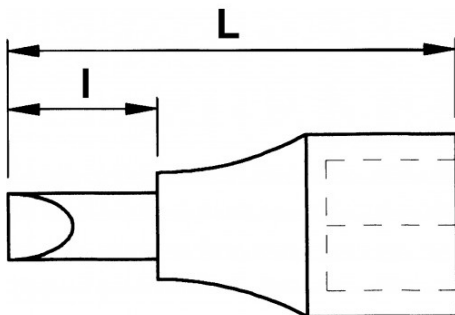

Geen speling bij het aanspannen. Lichtheid. Kleine afmetingen. Gemakkelijk op te bergen en terug te vinden.

NORMEN / RICHTLIJNEN

NF ISO 1174-1

SAM Outillage

10 rue Camille de Rochetaillée
42000 Saint-Etienne - France

SPECIFIEKE GEGEVENS

Omschrijving	SCHROEFD MONOBL 1/4" 6K 2 MM
Handelsreferentie	RS-2
L (mm)	31
Gewicht (g)	10
l (mm)	11
Matrijs	N° 2
Garantie	O

Toegepaste garantie

O | Garantie SAM TOOL

Garantie zonder tijdsbepanking op de tools, bij gebruik in normale omstandigheden.