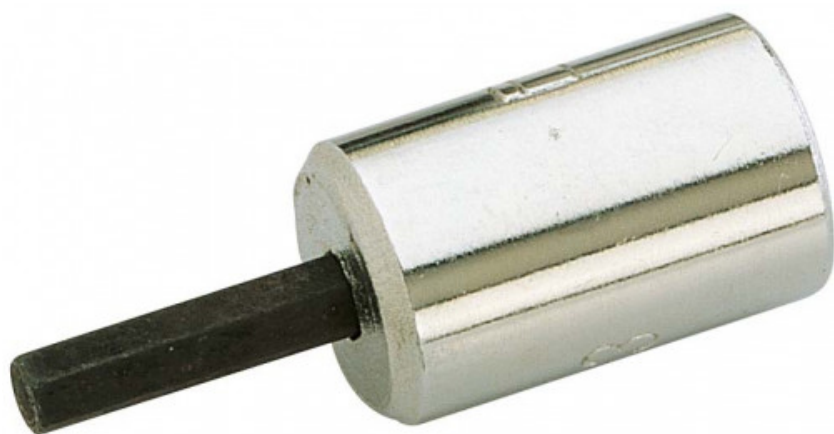

BESCHRIJVING

Schroevendraaierbit 1/4" monoblok voor holle 6-kant schroeven

Geen speling bij het aanspannen. Lichtheid. Kleine afmetingen. Gemakkelijk op te bergen en terug te vinden.

NORMEN / RICHTLIJNEN

NF ISO 1174-1

SAM Outillage

10 rue Camille de Rochetaillée
42000 Saint-Etienne - France

RCS Saint-Etienne B 338 002 231 | SAS au capital de 8 189 583 €

<https://www.sam-outillage.nl/>

Niet-contractuele foto's en teksten. Niet op de openbare weg gooien. Document gegenereerd op 2024-04-26 05:08:11