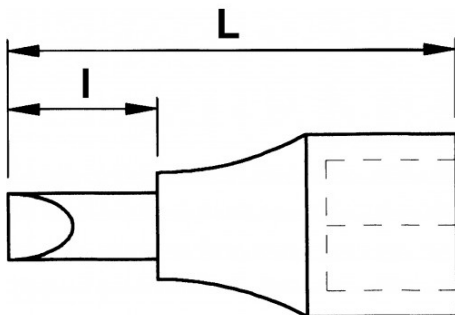

**SPECIFIEKE GEGEVENS**

Omschrijving	SCHROEFD MONOBL 1/4" 6K 4 MM
Handelsreferentie	RS-4
L (mm)	31
Gewicht (g)	9
l (mm)	11
Matrijs	N° 4
Garantie	O

**Toegepaste garantie**

**O | Garantie SAM TOOL**

Garantie zonder tijdsbepanking op de tools, bij gebruik in normale omstandigheden.