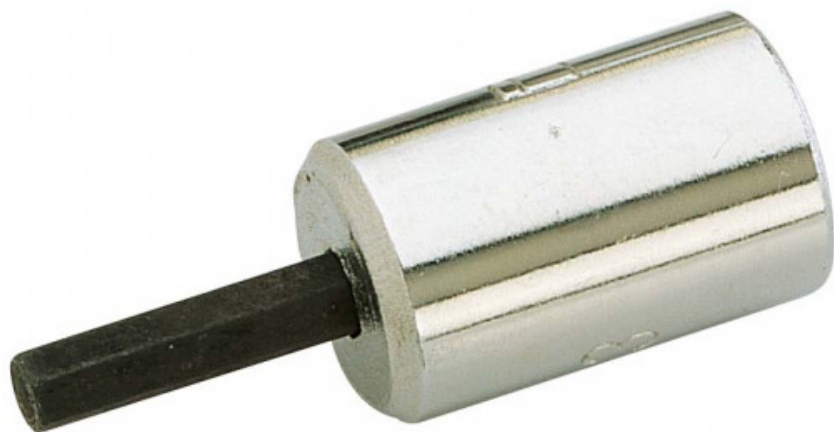

BESCHRIJVING

Schroevendraaierbit 1/4" monoblok voor holle 6-kant schroeven

Geen speling bij het aanspannen. Lichtheid. Kleine afmetingen. Gemakkelijk op te bergen en terug te vinden.

NORMEN / RICHTLIJNEN

NF ISO 1174-1

SAM Outillage

10 rue Camille de Rochetaillée
42000 Saint-Etienne - France

RCS Saint-Etienne B 338 002 231 | SAS au capital de 8 189 583 €

<https://www.sam-outillage.nl/>

Niet-contractuele foto's en teksten. Niet op de openbare weg gooien. Document gegenereerd op 2024-04-26 08:09:20