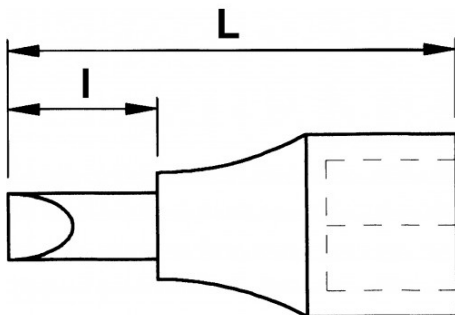

## SPECIFIEKE GEGEVENS

Omschrijving	SCHROEFD MONOBL 1/4" 6K 6 MM
Handelsreferentie	RS-6
L (mm)	31
Gewicht (g)	10
l (mm)	11
Matrijs	N° 6
Garantie	O