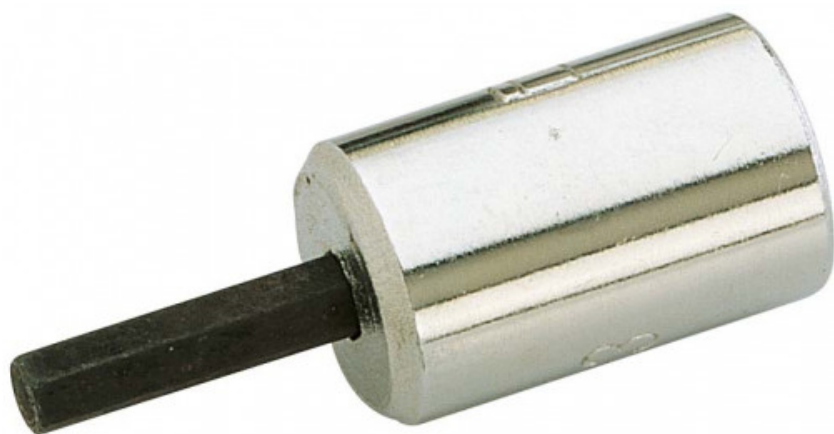

Schroevendraaierbit 1/4" monoblok voor holle 6-kant schroeven

RS-7
RS-...

SAM Outillage

10 rue Camille de Rochetaillée
42000 Saint-Etienne - France

RCS Saint-Etienne B 338 002 231 | SAS au capital de 8 189 583 €

<https://www.sam-outillage.nl/>

Niet-contractuele foto's en teksten. Niet op de openbare weg gooien. Document gegenereerd op 2024-04-26 12:48:18

BESCHRIJVING

Schroevendraaierbit 1/4" monoblok voor holle 6-kant schroeven

Geen speling bij het aanspannen. Lichtheid. Kleine afmetingen. Gemakkelijk op te bergen en terug te vinden.

NORMEN / RICHTLIJNEN

NF ISO 1174-1

SAM Outillage

10 rue Camille de Rochetaillée
42000 Saint-Etienne - France

SPECIFIEKE GEGEVENS

Omschrijving	SCHROEFD MONOBL 1/4" 6K 7 MM
Handelsreferentie	RS-7
L (mm)	31
Gewicht (g)	11
l (mm)	11
Matrijs	N° 7
Garantie	O

Toegepaste garantie

O | Garantie SAM TOOL

Garantie zonder tijdsbepanking op de tools, bij gebruik in normale omstandigheden.