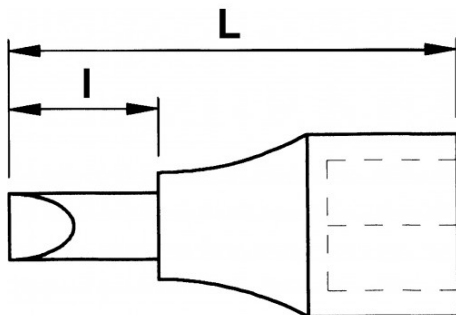

Geen speling bij het aanspannen. Lichtheid. Kleine afmetingen. Gemakkelijk op te bergen en terug te vinden.

NORMEN / RICHTLIJNEN

NF ISO 1174-1

SAM Outillage

10 rue Camille de Rochetaillée
42000 Saint-Etienne - France

SPECIFIEKE GEGEVENS

Omschrijving	SCHROEFD MONOBL 1/4" 6K 7 MM
Handelsreferentie	RS-7
L (mm)	31
Gewicht (g)	11
l (mm)	11
Matrijs	N° 7
Garantie	O

Toegepaste garantie

O | Garantie SAM TOOL

Garantie zonder tijdsbepanking op de tools, bij gebruik in normale omstandigheden.