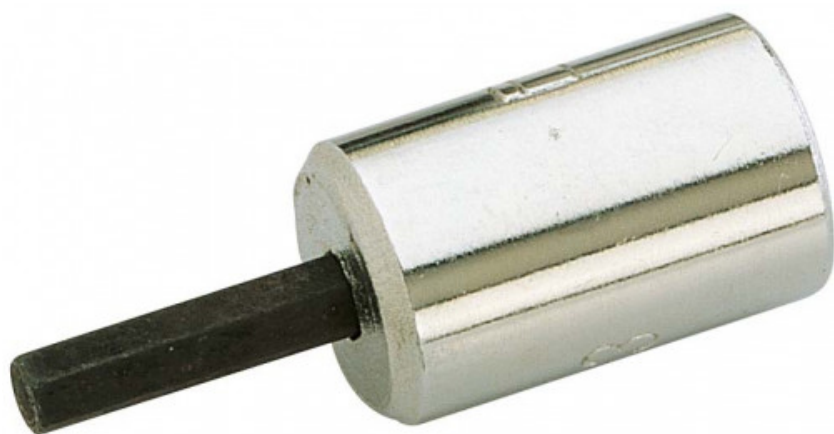

Schroevendraaierbit 1/4" monoblok voor holle 6-kant schroeven

RS-8
RS-...

SAM Outillage

10 rue Camille de Rochetaillée
42000 Saint-Etienne - France

RCS Saint-Etienne B 338 002 231 | SAS au capital de 8 189 583 €

<https://www.sam-outillage.nl/>

Niet-contractuele foto's en teksten. Niet op de openbare weg gooien. Document gegenereerd op 2024-04-26 11:49:35

BESCHRIJVING

Schroevendraaierbit 1/4" monoblok voor holle 6-kant schroeven

Geen speling bij het aanspannen. Lichtheid. Kleine afmetingen. Gemakkelijk op te bergen en terug te vinden.

NORMEN / RICHTLIJNEN

NF ISO 1174-1

SAM Outillage

10 rue Camille de Rochetaillée
42000 Saint-Etienne - France

SPECIFIEKE GEGEVENS

Omschrijving	SCHROEFD MONOBL 1/4" 6K 8 MM
Handelsreferentie	RS-8
L (mm)	31
Gewicht (g)	11
l (mm)	11
Matrijs	N° 8
Garantie	O

Toegepaste garantie

O | Garantie SAM TOOL

Garantie zonder tijdsbepanking op de tools, bij gebruik in normale omstandigheden.