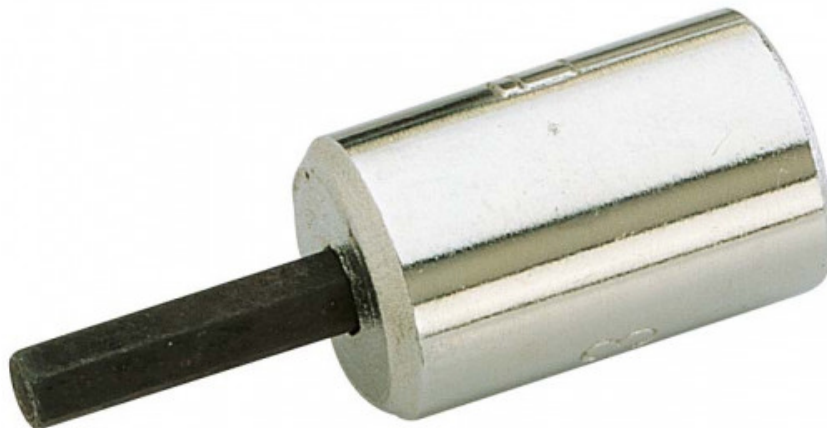

Schroevendraaierdop 1/4" 6-kant op opbergrek 6 delig

RS-J6R

SAM Outillage

10 rue Camille de Rochetaillée
42000 Saint-Etienne - France

RCS Saint-Etienne B 338 002 231 | SAS au capital de 8 189 583 €

<https://www.sam-outillage.nl/>

Niet-contractuele foto's en teksten. Niet op de openbare weg gooien. Document gegenereerd op 2024-05-01 18:28:37

**BESCHRIJVING****Schroevendraaierdop 1/4" 6-kant op opbergrek 6 delig**

Gechromeerde, gepolijste uitvoering. De monoblokbitten staan in verbinding met de dop. Ideaal om tot bij moeilijk bereikbare moeren te geraken. Gewicht: 65 g.

NORMEN / RICHTLIJNEN

NF ISO 1174-1

SPECIFIEKE GEGEVENS

Omschrijving	RACK 6 SCHROEFD 6K 1/4"
Handelsreferentie	RS-J6R

SAM Outillage10 rue Camille de Rochetaillée
42000 Saint-Etienne - France

RCS Saint-Etienne B 338 002 231 | SAS au capital de 8 189 583 €