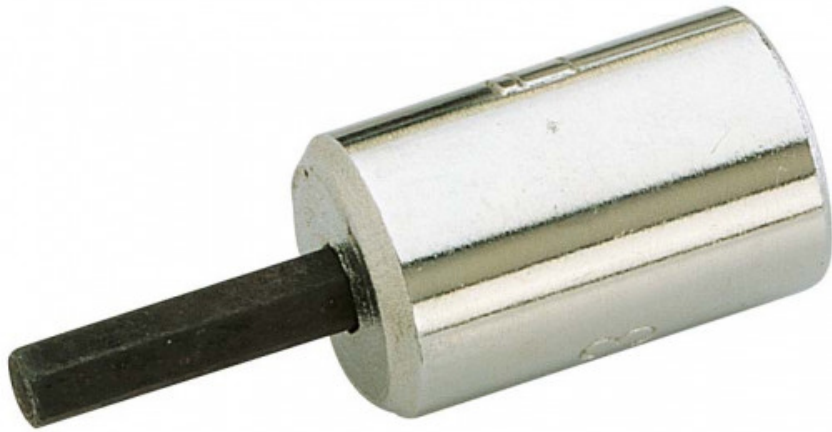

Schroevendraaier dop 1/4" pozidriv monoblock voor 6-kant schroeven

RS-PZ...

SAM Outillage

10 rue Camille de Rochetaillée
42000 Saint-Etienne - France

RCS Saint-Etienne B 338 002 231 | SAS au capital de 8 189 583 €

<https://www.sam-outillage.nl/>

Niet-contractuele foto's en teksten. Niet op de openbare weg gooien. Document gegenereerd op 2024-05-03 16:32:27

BESCHRIJVING

Schroevendraaier dop 1/4" pozidriv monoblock voor 6-kant schroeven

Geen speling bij het aanspannen. Lichtheid. Kleine afmetingen. Gemakkelijk op te bergen en terug te vinden.

NORMEN / RICHTLIJNEN

NF ISO 1174-1

SAM Outillage

10 rue Camille de Rochetaillée
42000 Saint-Etienne - France