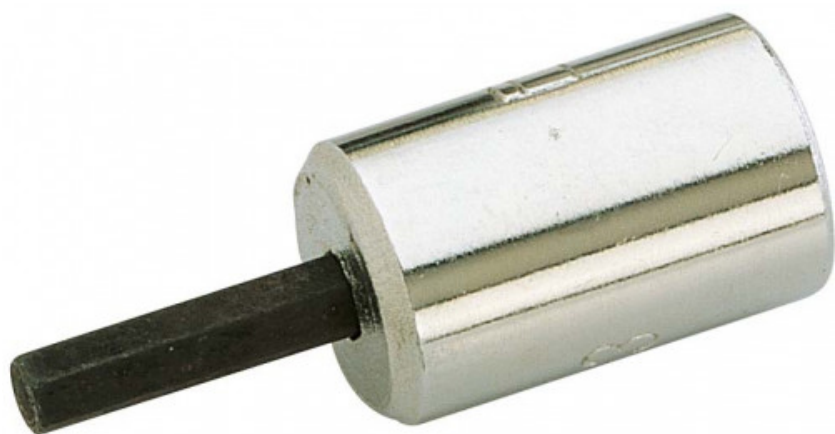

Schroevendraaier dop 1/4" pozidriv monoblock voor 6-kant schroeven

RS-PZ1
RS-PZ...

SAM Outillage

10 rue Camille de Rochetaillée
42000 Saint-Etienne - France

RCS Saint-Etienne B 338 002 231 | SAS au capital de 8 189 583 €

<https://www.sam-outillage.nl/>

Niet-contractuele foto's en teksten. Niet op de openbare weg gooien. Document gegenereerd op 2024-05-03 14:47:24

BESCHRIJVING

Schroevendraaier dop 1/4" pozidriv monoblock voor 6-kant schroeven

Geen speling bij het aanspannen. Lichtheid. Kleine afmetingen. Gemakkelijk op te bergen en terug te vinden.

NORMEN / RICHTLIJNEN

NF ISO 1174-1

SAM Outillage

10 rue Camille de Rochetaillée
42000 Saint-Etienne - France

SPECIFIEKE GEGEVENS

Omschrijving	SCHROEFD MONOBL 1/4" POZI NR1
Handelsreferentie	RS-PZ1
L (mm)	31
Gewicht (g)	20
l (mm)	11
Matrijs	N° 1
Garantie	O

Toegepaste garantie

O | Garantie SAM TOOL

Garantie zonder tijdsbepanking op de tools, bij gebruik in normale omstandigheden.