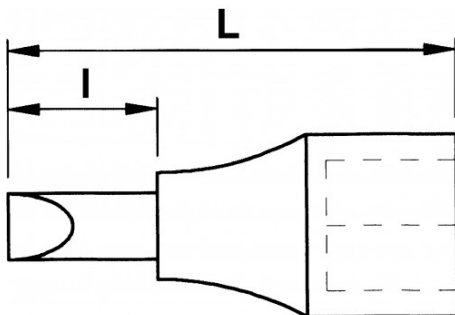

Geen speling bij het aanspannen. Lichtheid. Kleine afmetingen. Gemakkelijk op te bergen en terug te vinden.

NORMEN / RICHTLIJNEN

NF ISO 1174-1

SAM Outillage

10 rue Camille de Rochetaillée
42000 Saint-Etienne - France

SPECIFIEKE GEGEVENS

Omschrijving	SCHROEFD MONOBL 1/4" POZI NR2
Handelsreferentie	RS-PZ2
L (mm)	31
Gewicht (g)	20
l (mm)	11
Matrijs	N° 2
Garantie	O

Toegepaste garantie

O | Garantie SAM TOOL

Garantie zonder tijdsbepanking op de tools, bij gebruik in normale omstandigheden.