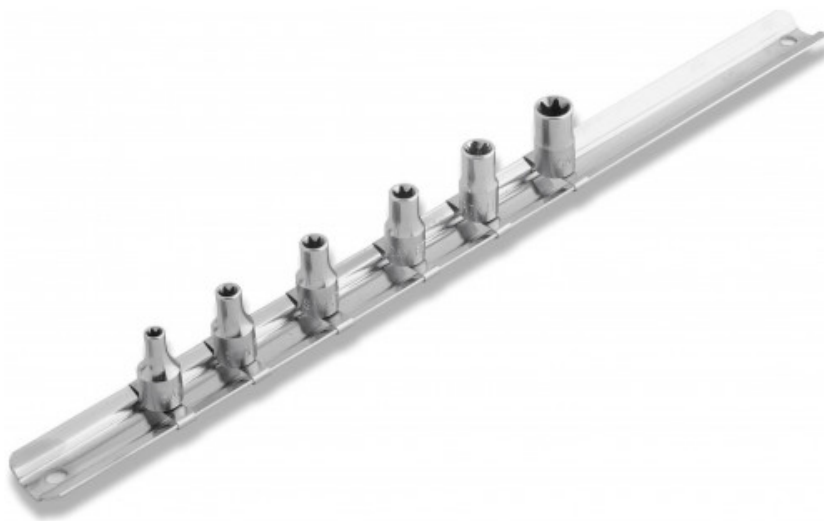

## Dop kort 1/4" Torx op opbergrek 6 delig

**BESCHRIJVING****Dop kort 1/4" Torx op opbergrek 6 delig**

Set van 6 doppen 1/4" " voor matrijs Torx® op opbergrek.Ref. leeg rack: RK-30Gewicht: 100 g.

**NORMEN / RICHTLIJNEN**

NF ISO 1174-1, NF ISO 1711-1, NF ISO 2725-1