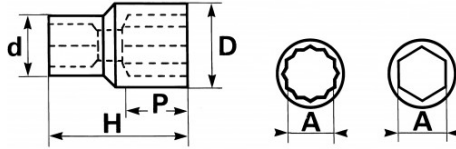

Onmisbaar voor het gebruik van de set vorksleutels 222. Specifiek voor de geometrie.

NORMEN / RICHTLIJNEN

NF ISO 1174-1, NF ISO 1711-1, NF ISO 2725-1, DIN 3124

SPECIFIEKE GEGEVENS**SAM Outillage**

10 rue Camille de Rochetaillée
42000 Saint-Etienne - France

Omschrijving	DOP 1/2" 12-KANT 1/2"
Handelsreferentie	S-1/2
Gewicht (g)	50
H (mm)	38
d (mm)	22.2
D (mm)	19.1
P (mm)	7
A"	1/2
Garantie	O

Toegepaste garantie

O | Garantie SAM TOOL

Garantie zonder tijdsbeperking op de tools, bij gebruik in normale omstandigheden.