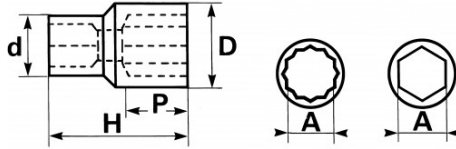

Omschrijving	DOP 1/2" 12-KANT 15/16"
Handelsreferentie	S-15/16
Gewicht (g)	120
H (mm)	40
d (mm)	26
D (mm)	31
P (mm)	14
A"	15/16
Garantie	O

**Toegepaste garantie**

**O | Garantie SAM TOOL**

Garantie zonder tijdsbeperking op de tools, bij gebruik in normale omstandigheden.