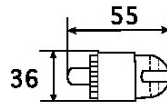

Niet-contractuele foto's en teksten. Niet op de openbare weg gooien. Document gegenereerd op 2024-05-05 09:17:46

SPECIFIEKE GEGEVENS

Omschrijving	RATELSLEUTEL 1/2" COMPACT
Handelsreferentie	S-156
Gewicht (g)	200
Garantie	O Garantie SAM TOOL