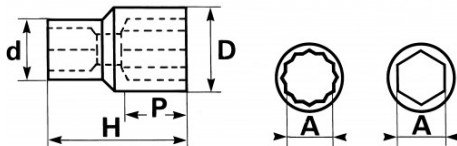

Onmisbaar voor het gebruik van de set vorksleutels 222. Specifiek voor de geometrie.

NORMEN / RICHTLIJNEN

NF ISO 1174-1, NF ISO 1711-1, NF ISO 2725-1, DIN 3124

SPECIFIEKE GEGEVENS**SAM Outillage**

10 rue Camille de Rochetaillée
42000 Saint-Etienne - France

Omschrijving	DOP 1/2" 12-KANT 21/32"
Handelsreferentie	S-21/32
Gewicht (g)	65
H (mm)	38
d (mm)	24
D (mm)	24.1
P (mm)	10
A"	21/32
Garantie	O

Toegepaste garantie

O | Garantie SAM TOOL

Garantie zonder tijdsbeperking op de tools, bij gebruik in normale omstandigheden.