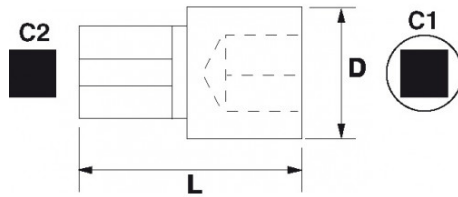

**BESCHRIJVING****Verloopstuk 1/2" - 3/8" inch**

Voor gebruik doppen 3/8". Vrouwelijk vierkant 1/2", mannelijk vierkant 3/8".

NORMEN / RICHTLIJNEN

NF ISO 1174-1

SPECIFIEKE GEGEVENS**SAM Outillage**

10 rue Camille de Rochetaillée
42000 Saint-Etienne - France

Omschrijving	REDUCTIESTUK 1/2"
Handelsreferentie	S-230
L (mm)	36
Gewicht (g)	55
D (mm)	22
C1 "	1/2
C2 "	3/8
Garantie	O Garantie SAM TOOL

Toegepaste garantie

O | Garantie SAM TOOL

Garantie zonder tijdsbeperking op de tools, bij gebruik in normale omstandigheden.