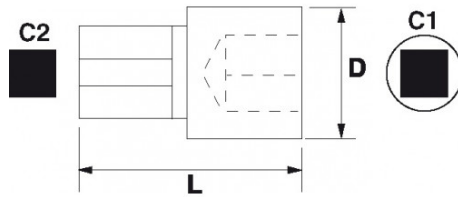

**BESCHRIJVING****Verloopstuk 1/2"**

Vrouwelijk vierkant 1/2", mannelijk vierkant 3/4.

Laat gebruik doppen 3/4" toe.

NORMEN / RICHTLIJNEN

NF ISO 1174-1

SPECIFIEKE GEGEVENS**SAM Outillage**

10 rue Camille de Rochetaillée
42000 Saint-Etienne - France

Omschrijving	VERLOOPSTUK 1/2" TOT 3/4"
Handelsreferentie	S-232
L (mm)	47
Gewicht (g)	120
D (mm)	25
C1 "	1/2
C2 "	3/4
Garantie	O Garantie SAM TOOL

Toegepaste garantie**O | Garantie SAM TOOL**

Garantie zonder tijdsbeperking op de tools, bij gebruik in normale omstandigheden.