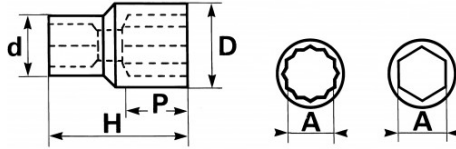

Omschrijving	DOP 1/2" 12-KANT 25/32"
Handelsreferentie	S-25/32
Gewicht (g)	85
H (mm)	38
d (mm)	26
D (mm)	27
P (mm)	12
A"	25/32
Garantie	O

**Toegepaste garantie**

**O | Garantie SAM TOOL**

Garantie zonder tijdsbeperking op de tools, bij gebruik in normale omstandigheden.