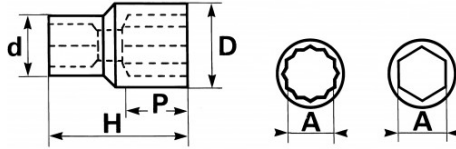

Onmisbaar voor het gebruik van de set vorksleutels 222. Specifiek voor de geometrie.

NORMEN / RICHTLIJNEN

NF ISO 1174-1, NF ISO 1711-1, NF ISO 2725-1, DIN 3124

SPECIFIEKE GEGEVENS**SAM Outillage**

10 rue Camille de Rochetaillée
42000 Saint-Etienne - France

Omschrijving	DOP 1/2" 12-KANT 3/4"
Handelsreferentie	S-3/4
Gewicht (g)	79
H (mm)	38
d (mm)	25
D (mm)	26.6
P (mm)	12
A"	3/4
Garantie	O

Toegepaste garantie

O | Garantie SAM TOOL

Garantie zonder tijdsbeperking op de tools, bij gebruik in normale omstandigheden.