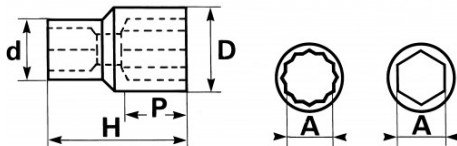

Onmisbaar voor het gebruik van de set vorksleutels 222. Specifiek voor de geometrie.

NORMEN / RICHTLIJNEN

NF ISO 1174-1, NF ISO 1711-1, NF ISO 2725-1, DIN 3124

SPECIFIEKE GEGEVENS**SAM Outillage**

10 rue Camille de Rochetaillée
42000 Saint-Etienne - France

Omschrijving	DOP 1/2" 12-KANT 3/8"
Handelsreferentie	S-3/8
Gewicht (g)	60
H (mm)	38
d (mm)	22.2
D (mm)	15.4
P (mm)	6
A"	3/8
Garantie	O

Toegepaste garantie

O | Garantie SAM TOOL

Garantie zonder tijdsbeperking op de tools, bij gebruik in normale omstandigheden.