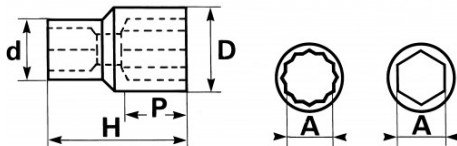

Onmisbaar voor het gebruik van de set vorksleutels 222. Specifiek voor de geometrie.

NORMEN / RICHTLIJNEN

NF ISO 1174-1, NF ISO 1711-1, NF ISO 2725-1, DIN 3124

SPECIFIEKE GEGEVENS**SAM Outillage**

10 rue Camille de Rochetaillée
42000 Saint-Etienne - France

Omschrijving	DOP 1/2" 12-KANT 5/8"
Handelsreferentie	S-5/8
Gewicht (g)	62
H (mm)	38
d (mm)	24
D (mm)	22.9
P (mm)	10
A"	5/8
Garantie	O

Toegepaste garantie

O | Garantie SAM TOOL

Garantie zonder tijdsbeperking op de tools, bij gebruik in normale omstandigheden.