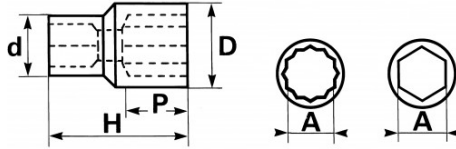

Onmisbaar voor het gebruik van de set vorksleutels 222. Specifiek voor de geometrie.

NORMEN / RICHTLIJNEN

NF ISO 1174-1, NF ISO 1711-1, NF ISO 2725-1, DIN 3124

SPECIFIEKE GEGEVENS**SAM Outillage**

10 rue Camille de Rochetaillée
42000 Saint-Etienne - France

Omschrijving	DOP 1/2" 12-KANT 7/16"
Handelsreferentie	S-7/16
Gewicht (g)	50
H (mm)	38
d (mm)	22.2
D (mm)	16.6
P (mm)	7
A"	7/16
Garantie	O

Toegepaste garantie

O | Garantie SAM TOOL

Garantie zonder tijdsbeperking op de tools, bij gebruik in normale omstandigheden.