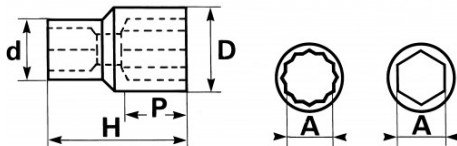

Onmisbaar voor het gebruik van de set vorksleutels 222. Specifiek voor de geometrie.

NORMEN / RICHTLIJNEN

NF ISO 1174-1, NF ISO 1711-1, NF ISO 2725-1, DIN 3124

SPECIFIEKE GEGEVENS**SAM Outillage**

10 rue Camille de Rochetaillée
42000 Saint-Etienne - France

Omschrijving	DOP 1/2" 12-KANT 7/8"
Handelsreferentie	S-7/8
Gewicht (g)	93
H (mm)	40
d (mm)	26
D (mm)	30
P (mm)	14
A"	7/8
Garantie	O

Toegepaste garantie

O | Garantie SAM TOOL

Garantie zonder tijdsbeperking op de tools, bij gebruik in normale omstandigheden.