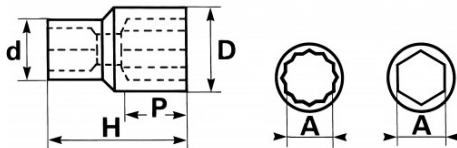

Onmisbaar voor het gebruik van de set vorksleutels 222. Specifiek voor de geometrie.

NORMEN / RICHTLIJNEN

NF ISO 1174-1, NF ISO 1711-1, NF ISO 2725-1, DIN 3124

SPECIFIEKE GEGEVENS**SAM Outillage**

10 rue Camille de Rochetaillée
42000 Saint-Etienne - France

Omschrijving	DOP 1/2" 12-KANT 9/16"
Handelsreferentie	S-9/16
Gewicht (g)	64
H (mm)	38
d (mm)	22.2
D (mm)	20.4
P (mm)	10
A"	9/16
Garantie	O

Toegepaste garantie

O | Garantie SAM TOOL

Garantie zonder tijdsbeperking op de tools, bij gebruik in normale omstandigheden.