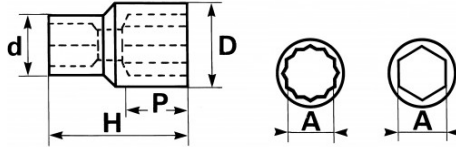

<https://www.sam-outillage.nl/>

Niet-contractuele foto's en teksten. Niet op de openbare weg gooien. Document gegenereerd op 2024-05-05 18:35:57

Handelsreferentie	Gewicht (g)	H (mm)	d (mm)	D (mm)	P (mm)	A (mm)	Garantie
SA-8 (niet in de handel)	60	38	22.2	12.9	5	8	O
SA-9	60	38	22.2	14.1	6	9	O
SA-10 (niet in de handel)	60	38	22.2	15.4	6	10	O
SA-11	60	38	22.2	16.6	7	11	O
SA-12	60	38	22.2	17.9	8	12	O
SA-13 (niet in de handel)	60	38	22.2	19.1	7	13	O
SA-14	65	38	22.2	20.4	10	14	O
SA-15 (niet in de handel)	70	38	22.2	21.6	10	15	O
SA-16 (niet in de handel)	75	38	24	22.9	10	16	O