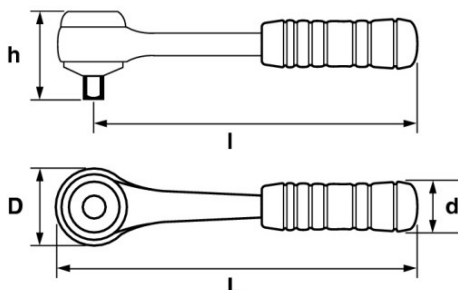

SPECIFIEKE GEGEVENS

Omschrijving	RATEL 1/2" MET CENTRALE OMKERING
Handelsreferentie	SA-160A
L (mm)	248
Gewicht (g)	485
l (mm)	230
d (mm)	32
D (mm)	38
h (mm)	44
Garantie	O   Garantie SAM TOOL

**Toegepaste garantie**