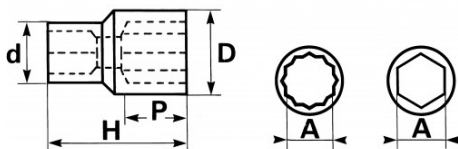

<https://www.sam-outillage.nl/>

Niet-contractuele foto's en teksten. Niet op de openbare weg gooien. Document gegenereerd op 2024-05-05 18:03:11

Omschrijving	DOP 1/2" 12-KANT 27 MM
Handelsreferentie	SA-27
Gewicht (g)	145
H (mm)	45
d (mm)	30
D (mm)	36
P (mm)	18
A (mm)	27
Garantie	O