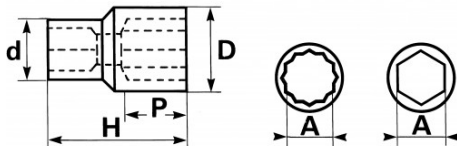

<https://www.sam-outillage.nl/>

Niet-contractuele foto's en teksten. Niet op de openbare weg gooien. Document gegenereerd op 2024-05-05 18:01:48

Omschrijving	DOP 1/2" 12-KANT 28 MM
Handelsreferentie	SA-28
Gewicht (g)	154
H (mm)	45
d (mm)	30
D (mm)	37.9
P (mm)	18
A (mm)	28
Garantie	O