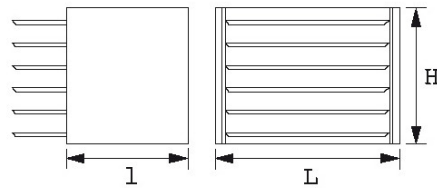

Omschrijving	LEGE KOFFER 2 LADEN
Handelsreferentie	SAM-512-PCV
L (mm)	495
Gewicht (kg)	8.530
l (mm)	210
H (mm)	310
Aantal laden	2
Garantie	C   Verbruiksartikelen

**Toegepaste garantie**

**C | Verbruiksartikelen**