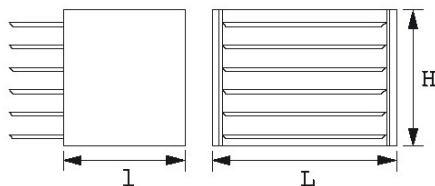

Omschrijving	
Handelsreferentie	SAM-515-PCV
L (mm)	660
Gewicht (kg)	21.100
l (mm)	315
H (mm)	385
Aantal laden	6
Volume dm3	50
Garantie	C   Verbruiksartikelen

**Toegepaste garantie****C | Verbruiksartikelen**