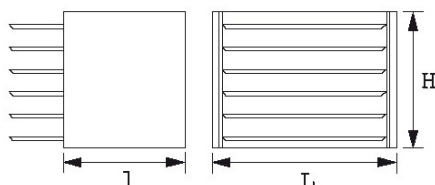

<https://www.sam-outillage.nl/>

Niet-contractuele foto's en teksten. Niet op de openbare weg gooien. Document gegenereerd op 2024-05-01 02:52:13

Omschrijving	LEGE KOFFER 5 LADEN
Handelsreferentie	SAM-522-SCV
L (mm)	665
Gewicht (kg)	21.85
l (mm)	315
H (mm)	440
Aantal laden	5
Volume dm3	50
Garantie	C Verbruiksartikelen