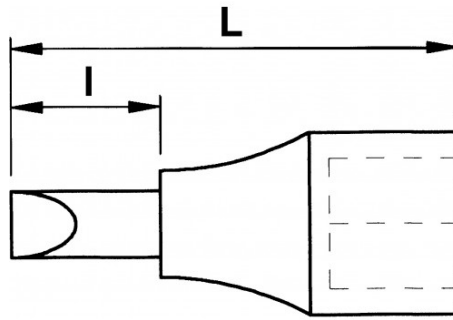

Handelsreferentie	L (mm)	Gewicht (g)	l (mm)	Matrijs	Garantie
SC-6 (niet in de handel)	55	70	17	NÂ° 6	O
SC-19 (niet in de handel)	55	235	17	NÂ° 19	O
SC-7 (niet in de handel)	55	80	17	NÂ° 7	O
SC-17 (niet in de handel)	55	193	17	NÂ° 17	O
SC-14 (niet in de handel)	55	109	17	NÂ° 14	O
SC-8 (niet in de handel)	55	80	17	NÂ° 8	O
SC-12 (niet in de handel)	55	87	17	NÂ° 12	O
SC-10 (niet in de handel)	55	87	17	NÂ° 10	O

Toegepaste garantie

O | Garantie SAM TOOL

Garantie zonder tijdsbeperking op de tools, bij gebruik in normale omstandigheden.

[>> Meer info](#)

SAM Outillage

10 rue Camille de Rochetaillée
42000 Saint-Etienne - France

RCS Saint-Etienne B 338 002 231 | SAS au capital de 8 189 583 €

<https://www.sam-outillage.nl/>

Niet-contractuele foto's en teksten. Niet op de openbare weg gooien. Document gegenereerd op 2024-05-06 17:12:40