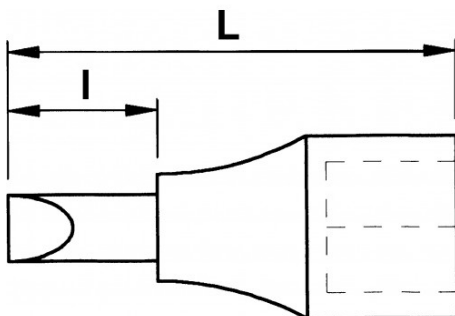

Niet-contractuele foto's en teksten. Niet op de openbare weg gooien. Document gegenereerd op 2024-05-03 08:23:23

Omschrijving	
Handelsreferentie	SC-10L
L (mm)	100
Gewicht (g)	90
l (mm)	62
Matrijs	N° 10
Garantie	O