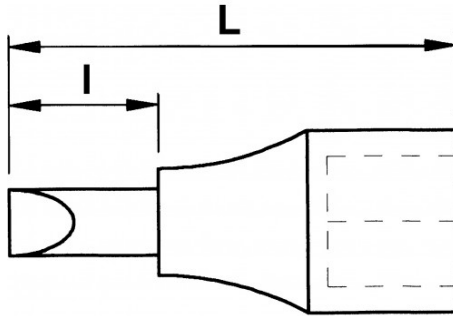

## SPECIFIEKE GEGEVENS

Omschrijving	SCHROEFDOP 1/2 "XZN L140-M12
Handelsreferentie	SD-14-12
L (mm)	140
Gewicht (g)	160
l (mm)	104
Matrijs	12
Garantie	O