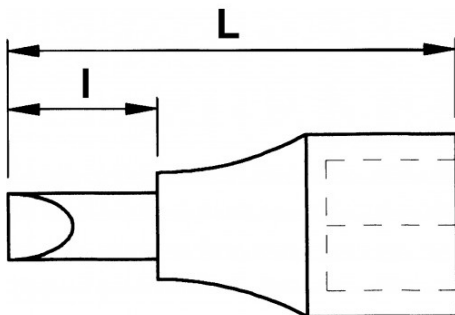

Niet-contractuele foto's en teksten. Niet op de openbare weg gooien. Document gegenereerd op 2024-04-26 09:42:12

**BESCHRIJVING****Schroefdop 1/2" XZN**

Speciaal versnellingsbak en olieerversing VAG.Afwerking gepolierd chroom voor de dop en gebruneerd voor aansluitstuk.Lengte van 6 mm.Gewicht: 9 g.

NORMEN / RICHTLIJNEN

NF ISO 1711-1

SAM Outillage10 rue Camille de Rochetaillée
42000 Saint-Etienne - France

RCS Saint-Etienne B 338 002 231 | SAS au capital de 8 189 583 €

<https://www.sam-outillage.nl/>

Niet-contractuele foto's en teksten. Niet op de openbare weg gooien. Document gegenereerd op 2024-04-26 09:42:12

SPECIFIEKE GEGEVENS

Omschrijving	SCHROEFDOP 1/2 "XZN L200-M12
Handelsreferentie	SD-20-12
L (mm)	200
Gewicht (g)	220
l (mm)	164
Matrijs	12
Garantie	O

Toegepaste garantie**O | Garantie SAM TOOL**

Garantie zonder tijdsbeperking op de tools, bij gebruik in normale omstandigheden.