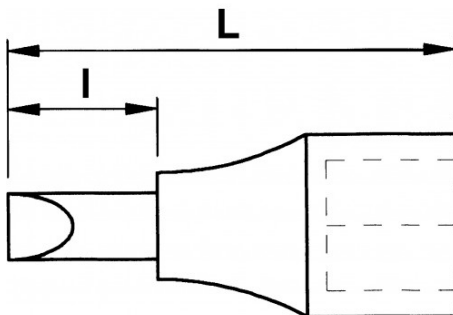

Niet-contractuele foto's en teksten. Niet op de openbare weg gooien. Document gegenereerd op 2024-04-26 08:11:07

**BESCHRIJVING**

Schroefdop 1/2" XZN

Speciaal versnellingsbak en olieerversing VAG. Afwerking gepolierd chroom voor de dop en gebruneerd voor aansluitstuk. Lengte van 6 mm. Gewicht: 9 g.

NORMEN / RICHTLIJNEN

NF ISO 1711-1

SAM Outillage10 rue Camille de Rochetaillée
42000 Saint-Etienne - France

RCS Saint-Etienne B 338 002 231 | SAS au capital de 8 189 583 €

<https://www.sam-outillage.nl/>

Niet-contractuele foto's en teksten. Niet op de openbare weg gooien. Document gegenereerd op 2024-04-26 08:11:07

SPECIFIEKE GEGEVENS

Omschrijving	SCHROEFDOP 1/2 "XZN L55-M6
Handelsreferentie	SD-5-6
L (mm)	55
Gewicht (g)	70
l (mm)	19
Matrijs	6
Garantie	O

Toegepaste garantie**O | Garantie SAM TOOL**

Garantie zonder tijdsbepanking op de tools, bij gebruik in normale omstandigheden.