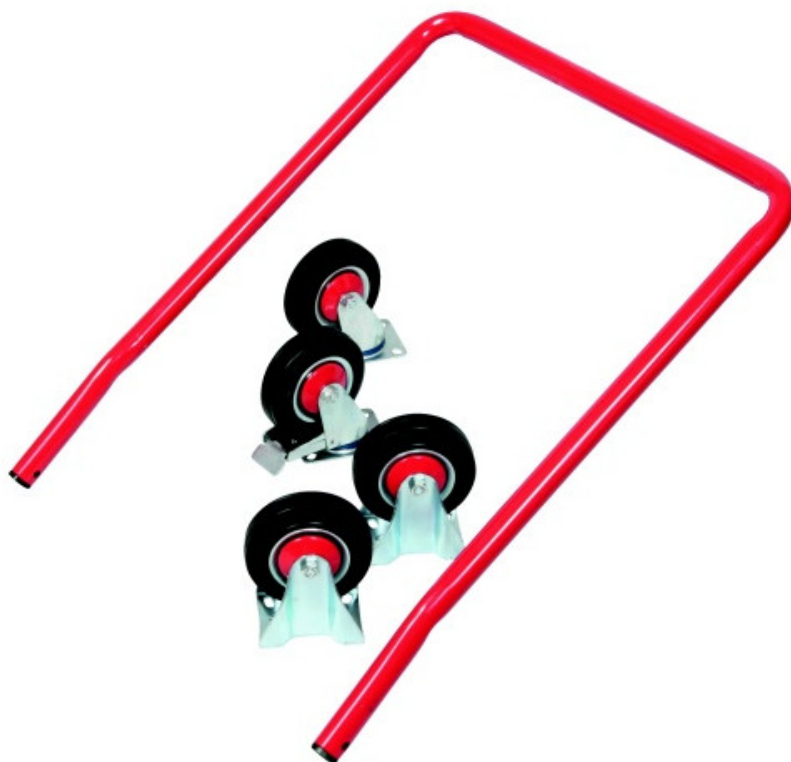

Hendel en wielen voor kist

SERVI-KR1

SAM Outillage

10 rue Camille de Rochetaillée
42000 Saint-Etienne - France

RCS Saint-Etienne B 338 002 231 | SAS au capital de 8 189 583 €

<https://www.sam-outillage.nl/>

Niet-contractuele foto's en teksten. Niet op de openbare weg gooien. Document gegenereerd op 2024-05-04 17:35:55

**BESCHRIJVING**

Hendel en wielen voor kist

Om het koffertje (SERVI-R40) om te bouwen tot werfrolwagen. De kit bestaat uit een handvat en 4 wieltjes Ø 125 mm. 2 vaste wieltjes en 2 draaiwieltjes waarvan één met rem.

SPECIFIEKE GEGEVENS

Omschrijving	VERPLAATSINGSKIT VOOR KOFFER SERVI-R40
Handelsreferentie	SERVI-KR1
Gewicht (g)	9000
Garantie	O Garantie SAM TOOL

SAM Outillage

10 rue Camille de Rochetaillée
42000 Saint-Etienne - France