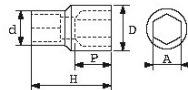

<https://www.sam-outillage.nl/>

Niet-contractuele foto's en teksten. Niet op de openbare weg gooien. Document gegenereerd op 2024-04-26 21:25:33

Omschrijving	DOP 1/2" 6-KANT 11 MM
Handelsreferentie	SH-11
Gewicht (g)	60
H (mm)	38
d (mm)	22.2
D (mm)	16.6
P (mm)	7
A (mm)	11
Garantie	O