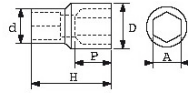

<https://www.sam-outillage.nl/>

Niet-contractuele foto's en teksten. Niet op de openbare weg gooien. Document gegenereerd op 2024-04-26 23:34:35

Omschrijving	DOP 1/2" 6-KANT 15 MM
Handelsreferentie	SH-15
Gewicht (g)	70
H (mm)	38
d (mm)	22.2
D (mm)	21.6
P (mm)	10
A (mm)	15
Garantie	O