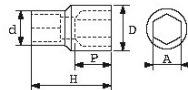

Omschrijving	DOP 1/2" 6-KANT 22 MM
Handelsreferentie	SH-22
Gewicht (g)	102
H (mm)	40
d (mm)	26
D (mm)	30
P (mm)	14
A (mm)	22
Garantie	O

**Toegepaste garantie****O | Garantie SAM TOOL**

Garantie zonder tijdsbeperking op de tools, bij gebruik in normale omstandigheden.