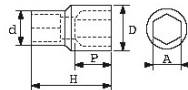

<https://www.sam-outillage.nl/>

Niet-contractuele foto's en teksten. Niet op de openbare weg gooien. Document gegenereerd op 2024-04-26 17:58:43

Omschrijving	DOP 1/2" 6-KANT 23 MM
Handelsreferentie	SH-23
Gewicht (g)	102
H (mm)	40
d (mm)	26
D (mm)	31
P (mm)	14
A (mm)	23
Garantie	O