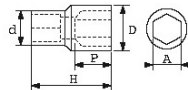

<https://www.sam-outillage.nl/>

Niet-contractuele foto's en teksten. Niet op de openbare weg gooien. Document gegenereerd op 2024-04-26 19:01:40

Omschrijving	DOP 1/2" 6-KANT 27 MM
Handelsreferentie	SH-27
Gewicht (g)	147
H (mm)	45
d (mm)	30
D (mm)	36
P (mm)	18
A (mm)	27
Garantie	O