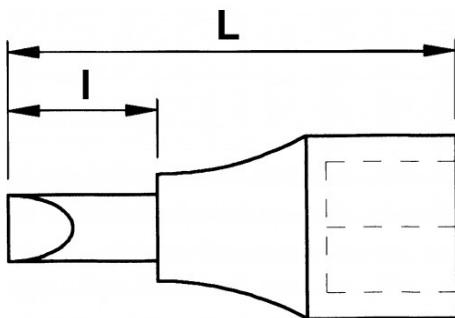

BESCHRIJVING

Schroefdop 1/2" ribes

Schroefdop 1/2" Ribes®.

NORMEN / RICHTLIJNEN

NF ISO 1711-1

SPECIFIEKE GEGEVENS

SAM Outillage

10 rue Camille de Rochetaillée
42000 Saint-Etienne - France

| | |
|-------------------|------------------------------|
| Omschrijving | SCHROEFDOP 1/2 "RIBE L55-RB7 |
| Handelsreferentie | SR-5-7 |
| L (mm) | 55 |
| Gewicht (g) | 70 |
| l (mm) | 19 |
| Matrijs | 7 |
| Garantie | 0 |