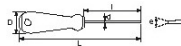

**NORMEN / RICHTLIJNEN**

NF ISO 2380-1, NF ISO 2380-2, DIN 5264

**SPECIFIEKE GEGEVENS**

Handelsreferentie	L (mm)	Gewicht (g)	l (mm)	d (mm)	e (mm)	D (mm)	Matrijs (mm)	Garantie
T-10MHP175	304.6	180	175	8	1.6	34	10	O
T-55MHP100	212.6	70	100	5	1	29	5.5	O
T-8MHP150	279.5	160	150	8	1.2	32	8	O
T-12MHP200	329.6	278	200	10	2	34	12	O
T-65MHP125	247.9	125	125	6	1.2	32	6.5	O