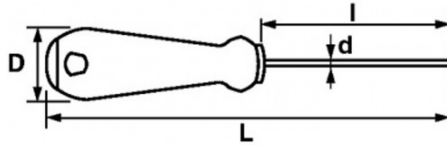

BESCHRIJVING

Schroevendraaier Resistorx

Schroevendraaier Resistorx®. Uiteinde van het blad gebruineerd voor meer weerstand. Antislip-handvat.

NORMEN / RICHTLIJNEN

NF EN ISO 10664

SAM Outillage

10 rue Camille de Rochetaillée
42000 Saint-Etienne - France

SPECIFIEKE GEGEVENS

Omschrijving	SCHROEVENDRAAIER RESISTORX NR.15 80 MM
Handelsreferentie	TA-15R80
L (mm)	152.8
Gewicht (g)	40
I (mm)	80
d (mm)	4
D (mm)	21.9
Matrijs	N°15
Garantie	O

Toegepaste garantie

O | Garantie SAM TOOL