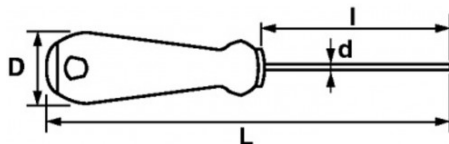

Niet-contractuele foto's en teksten. Niet op de openbare weg gooien. Document gegenereerd op 2024-05-08 22:41:51

SPECIFIEKE GEGEVENS

Omschrijving	SCHROEVENDRAAIER PHILLIPS NR.1 5X100 MM
Handelsreferentie	TA-1P100
L (mm)	202.6
Gewicht (g)	70
l (mm)	100
d (mm)	5
D (mm)	31.55
Matrijs	N°1
Garantie	O