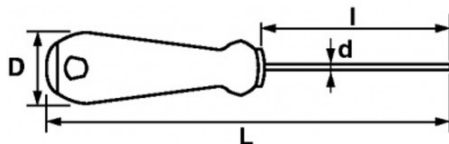

Niet-contractuele foto's en teksten. Niet op de openbare weg gooien. Document gegenereerd op 2024-04-28 12:55:33

SPECIFIEKE GEGEVENS

Omschrijving	SCHROEVENDRAAIER RESISTORX NR.20 100 MM
Handelsreferentie	TA-20R100
L (mm)	202.6
Gewicht (g)	60
l (mm)	100
d (mm)	5
D (mm)	31.55
Matrijs	N°20
Garantie	O