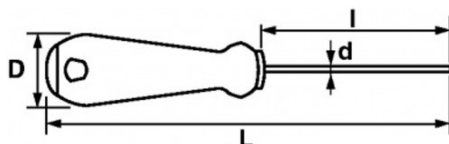

SPECIFIEKE GEGEVENS

Omschrijving	SCHROEVENDRAAIER RESISTORX NR.25 100 MM
Handelsreferentie	TA-25R100
L (mm)	202.6
Gewicht (g)	60
l (mm)	100
d (mm)	5
D (mm)	31.55
Matrijs	N°25
Garantie	O

Toegepaste garantie