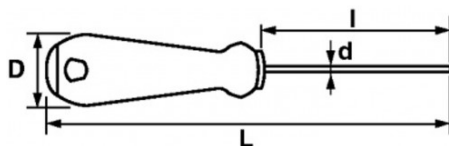

SPECIFIEKE GEGEVENS

Omschrijving	SCHROEVENDRAAIER TORX NR.27 100 MM
Handelsreferentie	TA-27X100
L (mm)	238
Gewicht (g)	90
I (mm)	100
d (mm)	6
D (mm)	34
Matrijs	N°27
Garantie	O

Toegepaste garantie

O | Garantie SAM TOOL