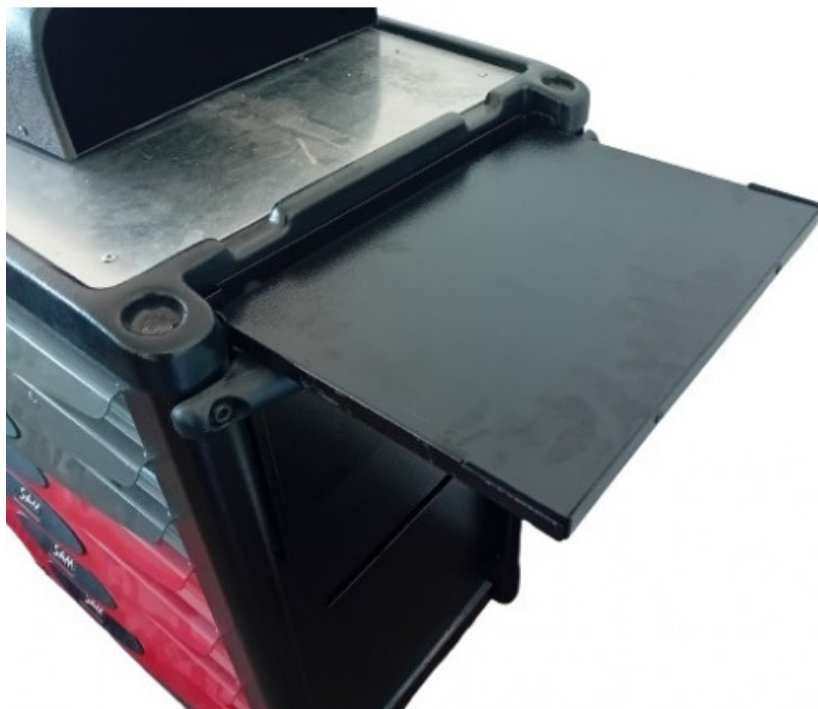

BESCHRIJVING

Steun tabletje zijkant voor gereedschapswagen 41

Steun tablet zijkant voor gereedschapswagen.

Geschikt voor modellen gereedschapswagens reeks 40 en 40 breed.

Voor tablets 10".

SPECIFIEKE GEGEVENS

Omschrijving	ZIJTABLET
Handelsreferentie	TAB-SERV
Gewicht (g)	1840
Garantie	O | Garantie SAM TOOL

SAM Outillage

10 rue Camille de Rochetaillée
42000 Saint-Etienne - France

RCS Saint-Etienne B 338 002 231 | SAS au capital de 8 189 583 €

<https://www.sam-outillage.nl/>

Niet-contractuele foto's en teksten. Niet op de openbare weg gooien. Document gegenereerd op 2024-05-02 14:09:50